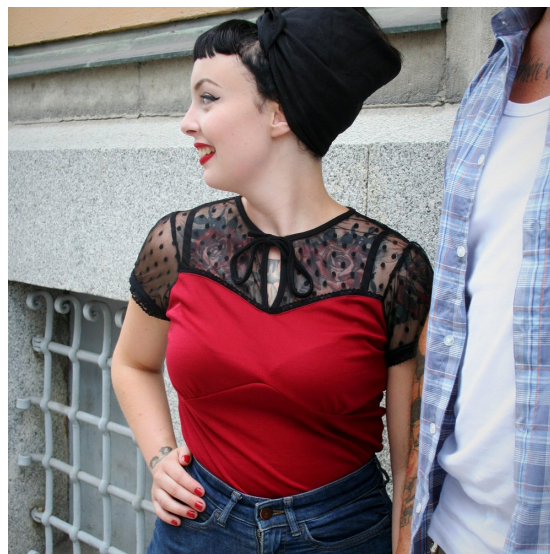

SPEEDY MIKE
 - DAM -

SPEEDY MIKE TOPP - POLLY VINRÖD

FÄRG	RÖD
KJOL/ÄRM LÄNGD	KORT
ÖVERDEL	SPÄTTS TOPP TOPP

Variant	Artikelnr	EAN
SMALL	SM2018chfot010-S	
MEDIUM	SM2018chfot010-M	
LARGE	SM2018chfot010-L	
X-LARGE	SM2018chfot010-XL	
2X-LARGE	SM2018chfot010-2XL	