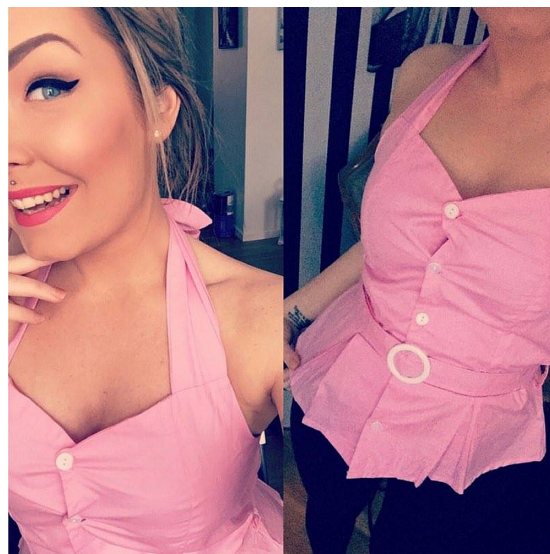

SPEEDY MIKE
 - DAM -

SPEEDY MIKE TOPP - JOLINE ROSA

Ny rockabilly plum topp med ett bälte i midjan med plast spänne i form av en cirkel. Hallterneck med knytband i nacken, knappar fram å resår i ryggen.

Längd (Byst till nedre kant): 98cm

2X-Large

Midja: 90cm

Byst: 104cm

Längd (Byst till nedre kant): 102cm

FÄRG	ROSA
KJOL/ÄRM LÄNGD	INGEN ÄRM
ÖVERDEL	LINNE

Variant	Artikelnr	EAN
MEDIUM	SM17JT003-M	
LARGE	SM17JT003-L	
X-LARGE	SM17JT003-XL	
2X-LARGE	SM17JT003-2XL	