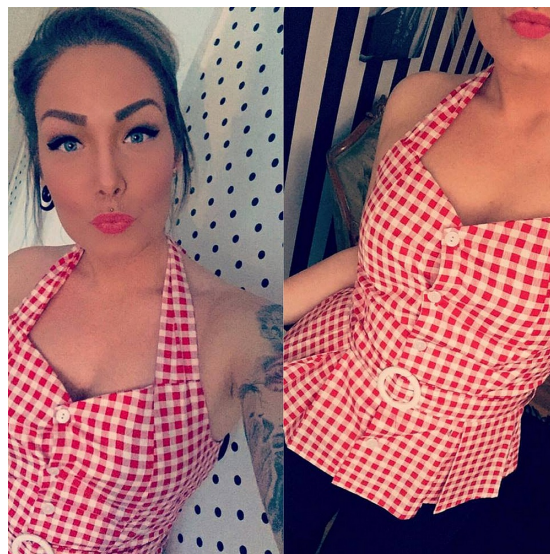

SPEEDY MIKE
- DAM -

SPEEDY MIKE TOPP - JOLINE RÖD RUTIG

Ny rockabilly plum topp med ett bälte i midjan med plast spänne i form av en cirkel. Hallterneck med knytbånd i nacken, knappar fram å resår i ryggen.

Längd (Byst till nedre kant): 98cm

2X-Large

Midja: 90cm

Byst: 104cm

Längd (Byst till nedre kant): 102cm

FÄRG	RÖD
KJOL/ÄRM LÄNGD	INGEN ÄRM
ÖVERDEL	LINNE

Variant	Artikelnr	EAN
MEDIUM	SM17JT005-M	
LARGE	SM17JT005-L	
X-LARGE	SM17JT005-XL	
2X-LARGE	SM17JT005-2XL	