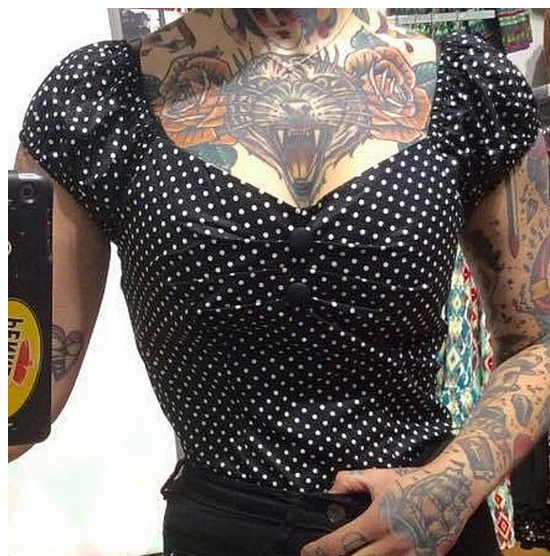

SPEEDY MIKE TOPP - DOLLY PRICKIG SVART/VIT

Dolly toppen är en av våra storsäljare, den smikrande modellen gör att du får en underbar uringning och lyfter fram de bästa i din kroppsform. Passar både till byxor och kjol. Kommer nya färger varje sesång.

Längd: 50cm

2X-LARGE

Midja: 108cm

Byst: 114cm

Längd: 51cm

3X-LARGE

Midja: 120cm

Byst: 124cm

Längd: 52cm

FÄRG	SVART
KJOL/ÄRM LÄNGD	KORT
ÖVERDEL	SINGOALLA

Variant	Artikelnr	EAN
MEDIUM	SM17DT006-M	
LARGE	SM17DT006-L	
X-LARGE	SM17DT006-XL	
2X-LARGE	SM17DT006-2XL	
3X-LARGE	SM17DT006-3XL	