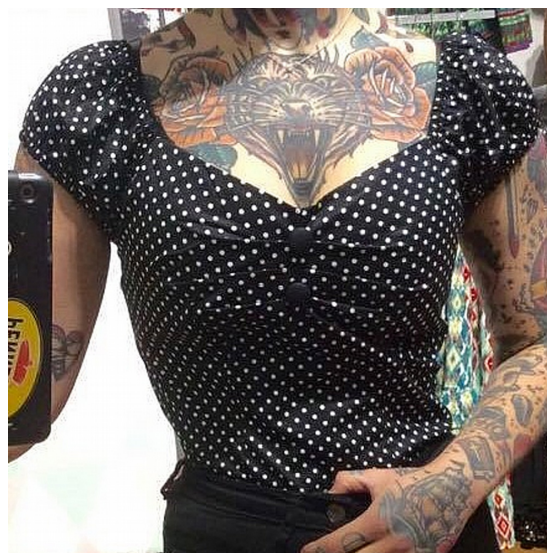

## SPEEDY MIKE TOPP - DOLLY PRICKIG SVART/VIT

Dolly toppen är en av våra storsäljare, den smikrande modellen gör att du får en underbar uringning och lyfter fram de bästa i din kroppsform. Passar både till byxor och kjol. Kommer nya färger varje sesång.

#### X-LARGE

Midja: 102cm

Byst: 108cm

Längd: 50cm

#### 2X-LARGE

Midja: 108cm

Byst: 114cm

Längd: 51cm

#### 3X-LARGE

Midja: 120cm

Byst: 124cm

Längd: 52cm

<b>FÄRG</b>	SVART
<b>KJOL/ÄRM LÄNGD</b>	KORT
<b>ÖVERDEL</b>	SINGOALLA

Variant	Artikelnr	EAN
MEDIUM	SM17DT006-M	
LARGE	SM17DT006-L	
X-LARGE	SM17DT006-XL	
2X-LARGE	SM17DT006-2XL	
3X-LARGE	SM17DT006-3XL	