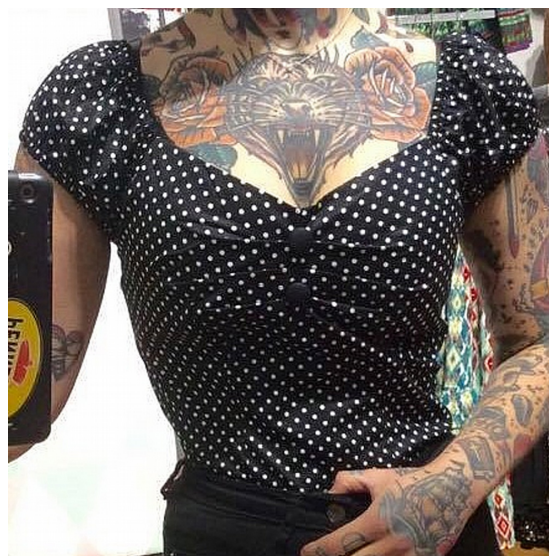

SPEEDY MIKE
 - DAM -

SPEEDY MIKE TOPP - DOLLY PRICKIG SVART/VIT

Dolly toppen är en av våra storsäljare, den smikrande modellen gör att du får en underbar uringning och lyfter fram de bästa i din kroppsform. Passar både till byxor och kjol. Kommer nya färger varje sesång.

Längd: 50cm

2X-LARGE

Midja: 108cm

Byst: 114cm

Längd: 51cm

3X-LARGE

Midja: 120cm

Byst: 124cm

Längd: 52cm

| | |
|-----------------------|-----------|
| FÄRG | SVART |
| KJOL/ÄRM LÄNGD | KORT |
| ÖVERDEL | SINGOALLA |

| Variant | Artikelnr | EAN |
|----------|---------------|-----|
| MEDIUM | SM17DT006-M | |
| LARGE | SM17DT006-L | |
| X-LARGE | SM17DT006-XL | |
| 2X-LARGE | SM17DT006-2XL | |
| 3X-LARGE | SM17DT006-3XL | |