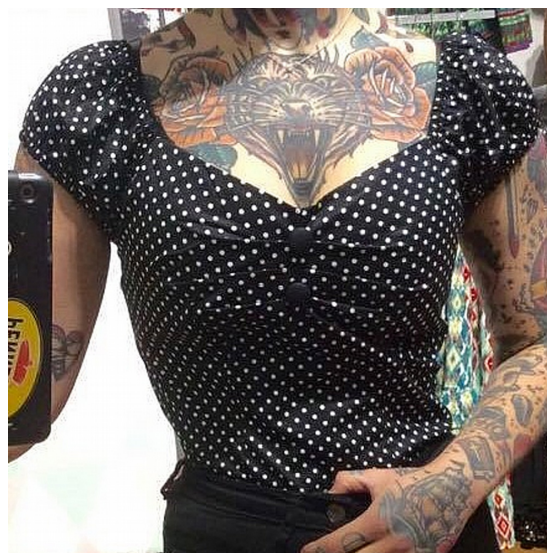

SPEEDY MIKE
- DAM -

SPEEDY MIKE TOPP - DOLLY PRICKIG SVART/VIT

Dolly toppen är en av våra storsäljare, den smikrande modellen gör att du får en underbar uringning och lyfter fram de bästa i din kroppsform. Passar både till byxor och kjol. Kommer nya färger varje sesång.

Material 100% bomull, med dragkedja i sidan. Ärmen har resår för den rätta bulliga känslan, de flesta modellerna har 2 knappar mellan bysten fram.

Tvåtråd: vi rekommenderar handtvätt eller 30 grader skonsamtvätt i maskin, Ulltvätt med kallt vatten. EJ torktumlning!

Måttlista

SMALL

Midja: 72cm

Byst: 80cm

Längd: 42cm

MEDIUM

Midja: 88cm

Byst: 94cm

Längd: 46cm

LARGE

Midja: 94cm

Byst: 100cm

Längd: 50cm

X-LARGE

Midja: 102cm

Byst: 108cm

Längd: 50cm

2X-LARGE

Midja: 108cm

Byst: 114cm

Längd: 51cm

3X-LARGE

Midja: 120cm

Byst: 124cm

Längd: 52cm

FÄRG	SVART
KJOL/ÄRM LÄNGD	KORT
ÖVERDEL	SINGOALLA

Variant	Artikelnr	EAN
MEDIUM	SM17DT006-M	
LARGE	SM17DT006-L	
X-LARGE	SM17DT006-XL	
2X-LARGE	SM17DT006-2XL	
3X-LARGE	SM17DT006-3XL	

Speedy Mike made for the
garage AB
Västra vintergatan 25
70344 Örebro

Org.nr
556725-9725
VAT.nr
SE556725972501

Telefon
0702923021

Internet
sweetpoison.se
Epost
info@sweetpoison.se