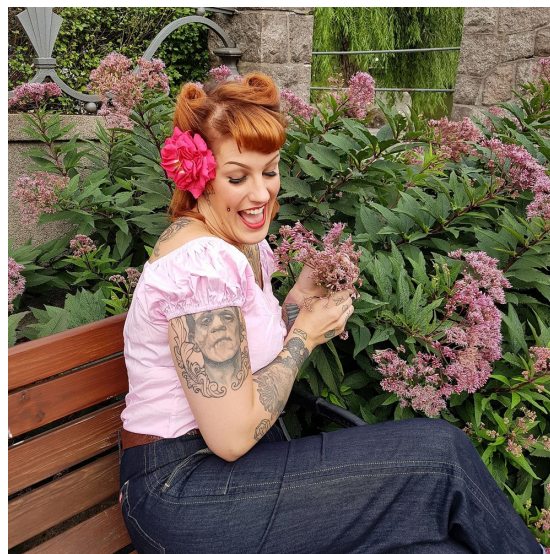

SPEEDY MIKE
- DAM -

SPEEDY MIKE TOPP - DOLLY ENFÄRGAD LJUS ROSA

Dolly toppen är en av våra storsäljare, den smikrande modellen gör att du får en underbar uringning och lyfter fram de bästa i din kroppsform. Passar både till byxor och kjol. Kommer nya färger varje sesång.

Material 100% bomull, med dragkedja i sidan. ärmen har resår för den rätta bulliga känslan, de flesta modellerna har 2 knappar mellan bysten fram.

Tvättråd: vi rekommenderar handtvätt eller 30 grader skonsamtvätt i maskin, Ulltvätt med kallt vatten. EJ torktumlning!

Måttlista

SMALL

Midja: 76cm

Byst: 86cm

Längd: 47cm

MEDIUM

Midja: 82cm

Byst: 92cm

Längd: 51cm

LARGE

Midja: 88cm

Byst: 100cm

Längd: 57cm

X-LARGE

Midja: 92cm

Byst: 104cm

Längd: 59cm

2X-LARGE

Midja: 94cm

Byst: 112cm

Längd: 62cm

3X-LARGE

Midja: 102cm

Byst: 116cm

Längd: 64cm

FÄRG	ROSA
KJOL/ÄRM LÄNGD	KORT
ÖVERDEL	SINGOALLA

Variant	Artikelnr	EAN
SMALL	SMchri2018,010-S	
MEDIUM	SMchri2018,010-M	
LARGE	SMchri2018,010-L	
X-LARGE	SMchri2018,010-XL	
2X-LARGE	SMchri2018,010-2XL	

Speedy Mike made for the
garage AB
Västra vintergatan 25
70344 Örebro

Org.nr
556725-9725
VAT.nr
SE556725972501

Telefon
0702923021

Internet
sweetpoison.se
Epost
info@sweetpoison.se