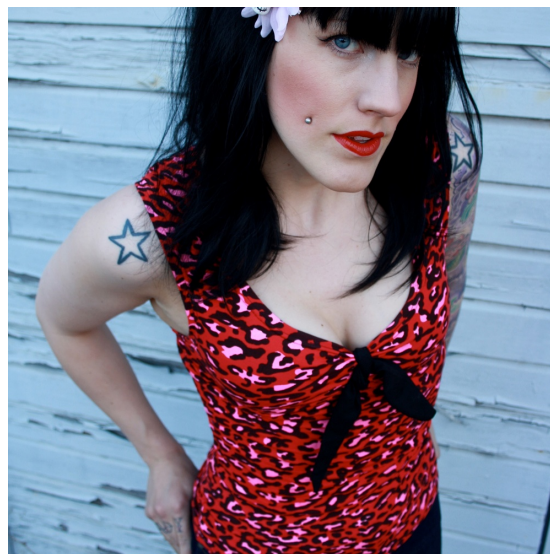

**SPEEDY MIKE**  
 - DAM -

**SPEEDY MIKE TOPP - CINDY RÖD  
 ROSA LEOPARD**

En tjejjig modell som går att kombinera med många rockabilly outfits, till kjol eller byxa.

S/M

Byst: 90cm

Midja: 76cm

Toppens längd från axel - nedre kant: 59cm

L/XL

Byst: 94cm

Midja: 84cm

Toppens längd från axel - nedre kant: 62cm

<b>FÄRG</b>	ROSA RÖD
<b>KJOL/ÄRM LÄNGD</b>	INGEN ÄRM
<b>ÖVERDEL</b>	LINNE

Variant	Artikelnr	EAN
SMALL/MEDIUM	SM17CHLOE6-S/M	
LARGE/X-LARGE	SM17CHLOE6-L/XL	