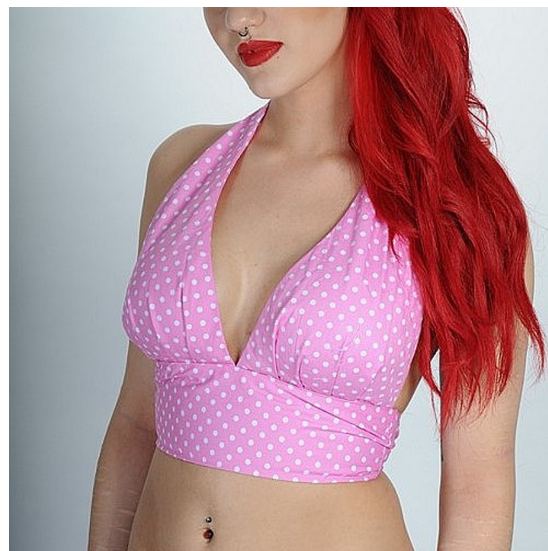

## SPEEDY MIKE SOLTOPP - DONNA LJUS ROSA M. VITA PRICKAR

Soltopp för sommaren eller varmare bredgrader. TiKi känsla med palmbald och tiki figurer.

Till kjol en eller hög midja på byxorna.

40 grader tvätt  
Hängtorkas  
Strykas på 2 pickar

Small  
framsida: 33cm  
kupan är: 17cm bred 21cm hög

Medium  
framsida: 38cm  
kupan är: 19cm bred 21cm hög

Large  
framsida: 41cm  
kupan är: 21cm bred 24cm hög

X-Large  
framsida: 43cm  
kupan är: 22cm bred 24cm hög

<b>FÄRG</b>	ROSA
<b>KJOL/ÄRM LÄNGD</b>	INGEN ÄRM
<b>ÖVERDEL</b>	SOLTOPPAR

Variant	Artikelnr	EAN
LARGE	SM17MT01	
X-LARGE	SM17MT01	

Speedy Mike made for the  
garage AB  
Västra vintergatan 25  
70344 Örebro