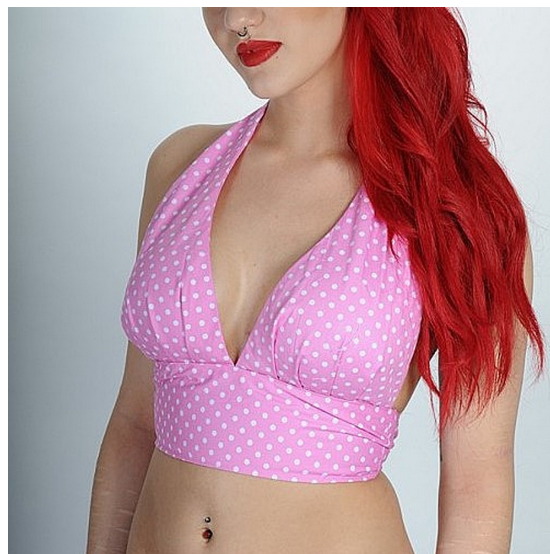

SPEEDY MIKE
- DAM -

SPEEDY MIKE SOLTOPP - DONNA LJUS ROSA M. VITA PRICKAR

Soltopp för sommaren eller varmare bredgrader. TiKi känsla med palmbald och tiki figurer.

Till kjol en eller hög midja på byxorna.

40 grader tvätt
Hängtorkas
Strykas på 2 pickar

Small
framsida: 33cm
kupan är: 17cm bred 21cm hög

Medium
framsida: 38cm
kupan är: 19cm bred 21cm hög

Large
framsida: 41cm
kupan är: 21cm bred 24cm hög

X-Large
framsida: 43cm
kupan är: 22cm bred 24cm hög

FÄRG	ROSA
KJOL/ÄRM LÄNGD	INGEN ÄRM
ÖVERDEL	SOLTOPPAR

Variant	Artikelnr	EAN
LARGE	SM17MT01	
X-LARGE	SM17MT01	

Speedy Mike made for the
garage AB
Västra vintergatan 25
70344 Örebro

Org.nr
556725-9725
VAT.nr
SE556725972501

Telefon
0702923021

Internet
sweetpoison.se
Epost
info@sweetpoison.se