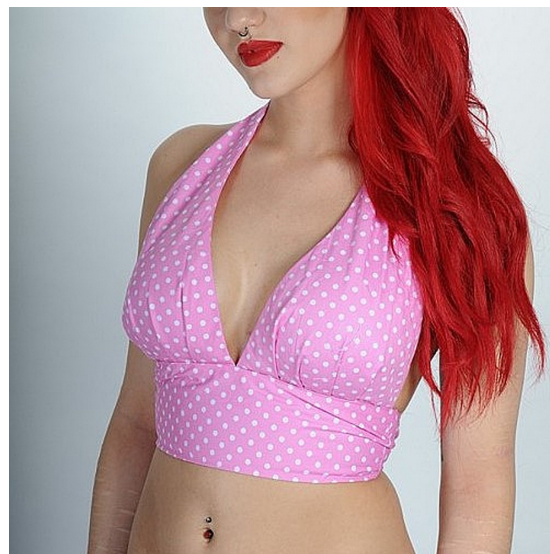

## SPEEDY MIKE SOLTOPP - DONNA LJUS ROSA M. VITA PRICKAR

Soltopp för sommaren eller varmare bredgrader. TiKi känsla med palmbald och tiki figurer.

Till kjol en eller hög midja på byxorna.

40 grader tvätt  
Hängtorkas  
Strykas på 2 pickar

Small  
framsida: 33cm  
kupan är: 17cm bred 21cm hög

Medium  
framsida: 38cm  
kupan är: 19cm bred 21cm hög

Large  
framsida: 41cm  
kupan är: 21cm bred 24cm hög

X-Large  
framsida: 43cm  
kupan är: 22cm bred 24cm hög

<b>FÄRG</b>	ROSA
<b>KJOL/ÄRM LÄNGD</b>	INGEN ÄRM
<b>ÖVERDEL</b>	SOLTOPPAR

Variant	Artikelnr	EAN
LARGE	SM17MT01	
X-LARGE	SM17MT01	

Speedy Mike made for the  
garage AB  
Västra vintergatan 25  
70344 Örebro