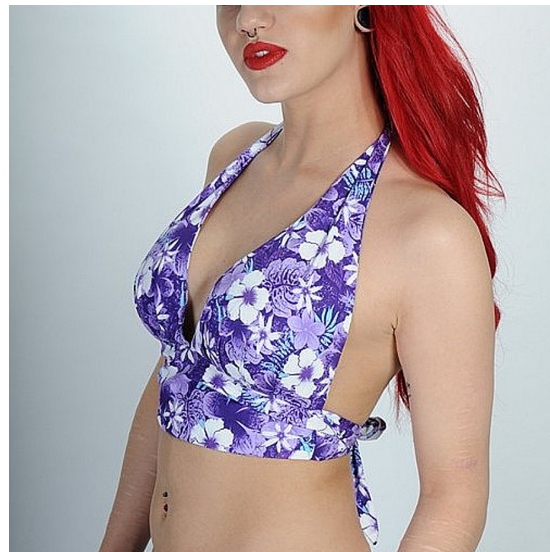

SPEEDY MIKE
- DAM -

SPEEDY MIKE SOLTOPP - DONNA HAWAII LILA

Soltopp för sommaren eller varmare bredgrader. TiKi känsla med palmbald och tiki figurer.

Till kjol en eller hög midja på byxorna.

40 grader tvätt
Hängtorkas
Strykas på 2 pickar

Small
framsida: 33cm
kupan är: 17cm bred 21cm hög

Medium
framsida: 38cm
kupan är: 19cm bred 21cm hög

Large
framsida: 41cm
kupan är: 21cm bred 24cm hög

X-Large
framsida: 43cm
kupan är: 22cm bred 24cm hög

FÄRG	LILA
KJOL/ÄRM LÄNGD	INGEN ÄRM
ÖVERDEL	SOLTOPPAR

Variant	Artikelnr	EAN
X-LARGE	SM17MT08-XL	

Speedy Mike made for the
garage AB
Västra vintergatan 25
70344 Örebro

Org.nr
556725-9725
VAT.nr
SE556725972501

Telefon
0702923021

Internet
sweetpoison.se
Epost
info@sweetpoison.se