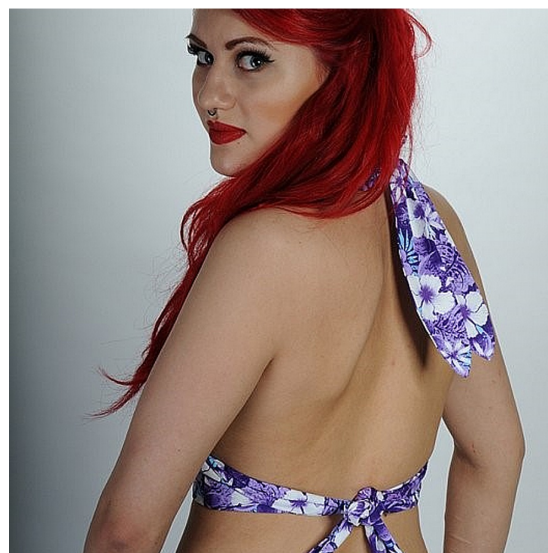

SPEEDY MIKE
- DAM -

SPEEDY MIKE SOLTOPP - DONNA HAWAII LILA

Soltopp för sommaren eller varmare bredgrader. TiKi känsla med palmbald och tiki figurer.

Till kjol en eller hög midja på byxorna.

40 grader tvätt
Hängtorkas
Strykas på 2 pickar

Small
framsida: 33cm
kupan är: 17cm bred 21cm hög

Medium
framsida: 38cm
kupan är: 19cm bred 21cm hög

Large
framsida: 41cm
kupan är: 21cm bred 24cm hög

X-Large
framsida: 43cm
kupan är: 22cm bred 24cm hög

FÄRG	LILA
KJOL/ÄRM LÄNGD	INGEN ÄRM
ÖVERDEL	SOLTOPPAR

Variant	Artikelnr	EAN
X-LARGE	SM17MT08-XL	

Speedy Mike made for the
garage AB
Västra vintergatan 25
70344 Örebro

Org.nr
556725-9725
VAT.nr
SE556725972501

Telefon
0702923021

Internet
sweetpoison.se
Epost
info@sweetpoison.se