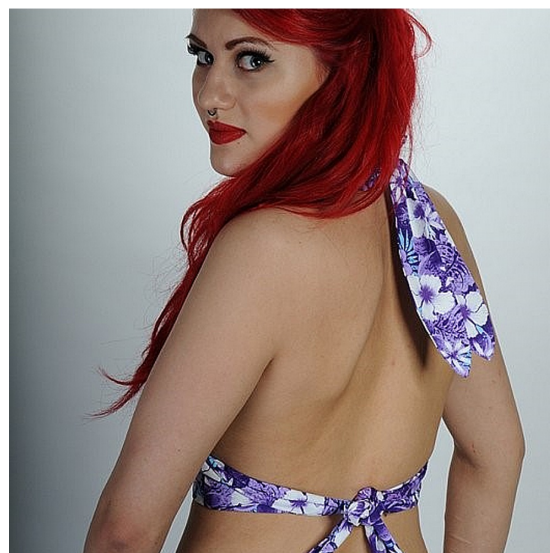

SPEEDY MIKE
- DAM -

SPEEDY MIKE SOLTOPP - DONNA HAWAII LILA

Soltopp för sommaren eller varmare bredgrader. TiKi känsla med palmbald och tiki figurer.

Till kjol en eller hög midja på byxorna.

40 grader tvätt
Hängtorkas
Strykas på 2 pickar

Small
framsida: 33cm
kupan är: 17cm bred 21cm hög

Medium
framsida: 38cm
kupan är: 19cm bred 21cm hög

Large
framsida: 41cm
kupan är: 21cm bred 24cm hög

X-Large
framsida: 43cm
kupan är: 22cm bred 24cm hög

FÄRG	LILA
KJOL/ÄRM LÄNGD	INGEN ÄRM
ÖVERDEL	SOLTOPPAR

Variant	Artikelnr	EAN
X-LARGE	SM17MT08-XL	

Speedy Mike made for the
garage AB
Västra vintergatan 25
70344 Örebro

Org.nr
556725-9725
VAT.nr
SE556725972501

Telefon
0702923021

Internet
sweetpoison.se
Epost
info@sweetpoison.se