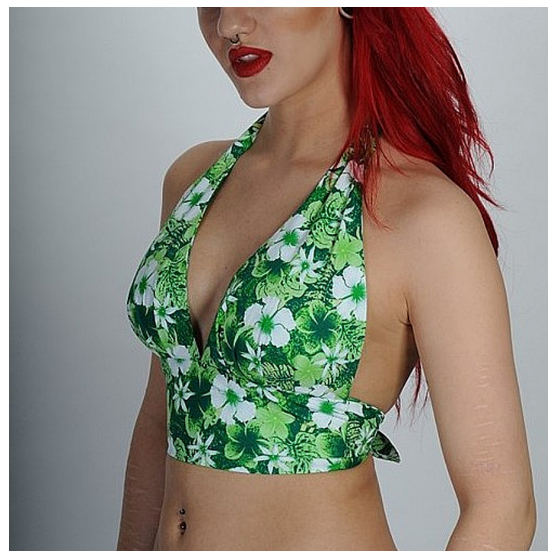

SPEEDY MIKE
- DAM -

SPEEDY MIKE SOLTOPP - DONNA HAWAII GRÖN

Soltopp för sommaren eller varmare bredgrader. TiKi känsla med palmbald och tiki figurer.

Till kjol en eller hög midja på byxorna.

40 grader tvätt
Hängtorkas
Strykas på 2 pickar

Small
framsida: 33cm
kupan är: 17cm bred 21cm hög

Medium
framsida: 38cm
kupan är: 19cm bred 21cm hög

Large
framsida: 41cm
kupan är: 21cm bred 24cm hög

X-Large
framsida: 43cm
kupan är: 22cm bred 24cm hög

FÄRG	GRÖN
KJOL/ÄRM LÄNGD	INGEN ÄRM
ÖVERDEL	SOLTOPPAR

Variant	Artikelnr	EAN
MEDIUM	SM17MT07-M	
LARGE	SM17MT07-L	
X-LARGE	SM17MT07-XL	

Speedy Mike made for the
garage AB
Västra vintergatan 25
70344 Örebro

Org.nr
556725-9725
VAT.nr
SE556725972501

Telefon
0702923021

Internet
sweetpoison.se
Epost
info@sweetpoison.se