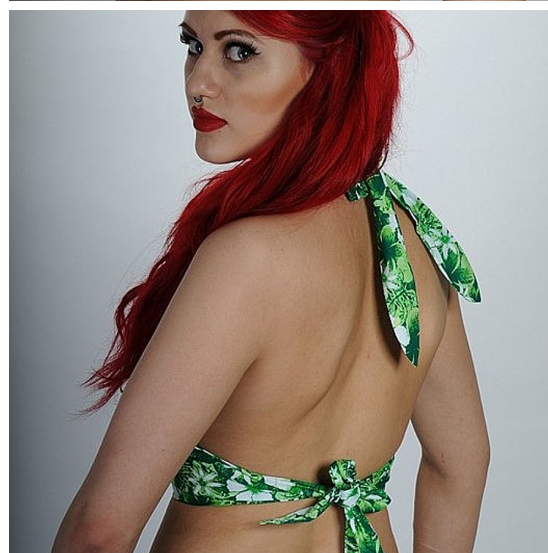

SPEEDY MIKE
- DAM -

SPEEDY MIKE SOLTOPP - DONNA HAWAII GRÖN

Soltopp för sommaren eller varmare bredgrader. TiKi känsla med palmbald och tiki figurer.

Till kjol en eller hög midja på byxorna.

40 grader tvätt
Hängtorkas
Strykas på 2 pickar

Small
framsida: 33cm
kupan är: 17cm bred 21cm hög

Medium
framsida: 38cm
kupan är: 19cm bred 21cm hög

Large
framsida: 41cm
kupan är: 21cm bred 24cm hög

X-Large
framsida: 43cm
kupan är: 22cm bred 24cm hög

FÄRG	GRÖN
KJOL/ÄRM LÄNGD	INGEN ÄRM
ÖVERDEL	SOLTOPPAR

Variant	Artikelnr	EAN
MEDIUM	SM17MT07-M	
LARGE	SM17MT07-L	
X-LARGE	SM17MT07-XL	

Speedy Mike made for the
garage AB
Västra vintergatan 25
70344 Örebro

Org.nr
556725-9725
VAT.nr
SE556725972501

Telefon
0702923021

Internet
sweetpoison.se
Epost
info@sweetpoison.se