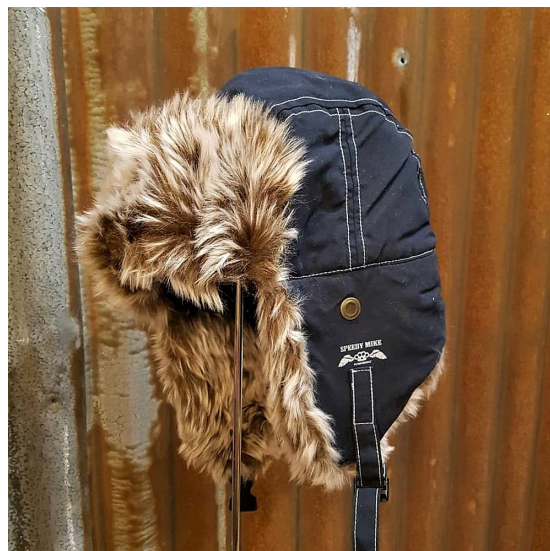

**SPEEDY MIKE  
-ACCESSOARER-**

## SPEEDY MIKE SHERPA MÖSSA - GRÅ/BLÅ

En tunnare modell av en sherpa mössa, fusk päls.  
De finns 3 storlekar:

S: 55cm  
M: 58cm  
L: 60cm

**FÄRG** GRÅ  
**MODELL** SHEPHERDS MÖSSA

Variant	Artikelnr	EAN
MEDIUM	MÖ19S2-M	
LARGE	MÖ19S2-L	