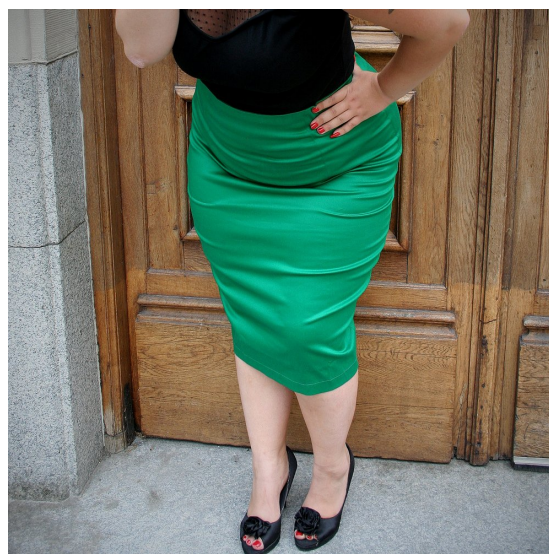

SPEEDY MIKE
- DAM -

SPEEDY MIKE PENNKJOL - VIX SKOGS GRÖN

En lite högre modell av pennkjol som börjar precis under revbenen. De är en enkel slits bak. Riktigt snygg rockabilly 50s pennkjol, som passar super bra med Dolly toppen också från Speedy Mike.

Denna är ganska stor i storlek, så tänk på måtten när du väljer storleken!

X-Small

Midja: 64cm

Längd: 65cm

Small

Midja: 69cm

Längd: 67cm

Medium

Midja: 79cm

Längd: 68cm

Large

Midja: 86 cm

Längd: 72 cm

X-Large

Midja: 93cm

Längd: 74cm

2X-Large

Midja: cm

Längd: 76cm

3X-Large

Midja: 100cm

Längd: 74 cm

4X-Large

Midja:

Längd:

FÄRG	GRÖN
KJOL/ÄRM LÄNGD	KNÄLÅNG
MATERIAL	BOMULLS SATIN

Variant	Artikelnr	EAN
MEDIUM	PENSM02-M	
LARGE	PENSM02-L	
X-LARGE	PENSM02-XL	
2X-LARGE	PENSM02-2XL	
3X-LARGE	PENSM02-3XL	

Speedy Mike made for the
garage AB
Västra vintergatan 25
70344 Örebro

Org.nr
556725-9725
VAT.nr
SE556725972501

Telefon
0702923021

Internet
sweetpoison.se
Epost
info@sweetpoison.se