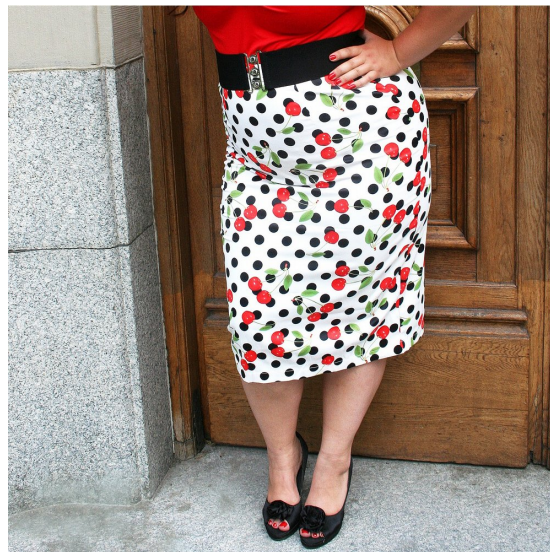

SPEEDY MIKE
 - DAM -

SPEEDY MIKE PENNKJOL - VIX DE LUXE CHERRY

Detta är en mer klassisk modell, men den lining i midjan. Det är extra detaljerat slits med det lilla extra.

Denna är ganska stor i storlek, så tänk på måtten när du väljer storleken!

Storlekar:

kommer snart!

FÄRG	RÖD VIT
KJOL/ÄRM LÄNGD	KNÄLÅNG
MATERIAL	BOMULLS SATIN

Variant	Artikelnr	EAN
X-SMALL	PENSM05-SX	
SMALL	PENSM05-S	
MEDIUM	PENSM05-M	
LARGE	PENSM05-L	
X-LARGE	PENSM05-XL	
2X-LARGE	PENSM05-2XL	