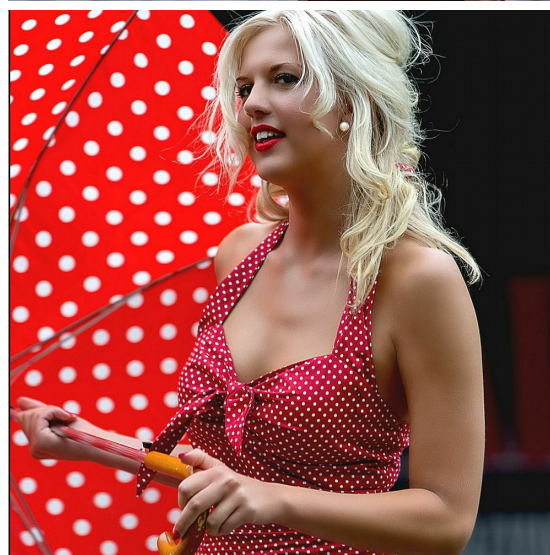

**SPEEDY MIKE**  
 - DAM -

**SPEEDY MIKE LINNE - HARPER RÖD**  
**M. VITA PRICKAR**

Harper linne, halterneck med knyt vid bysten.  
 Figursytt, ingen stretch parti  
 100% Bomull

Modell: Marielle Hågelind  
 Storlek: S  
 Fotograf: fotograf John Lundhgren  
 Hår: Karin östenstaf  
 Smink: makeup & hair by NETA

<b>FÄRG</b>	RÖD
<b>KJOL/ÄRM LÄNGD</b>	INGEN ÄRM
<b>ÖVERDEL</b>	LINNE

Variant	Artikelnr	EAN
LARGE	ROS17017-L	
X-LARGE	ROS17017-XL	
2X-LARGE	ROS17017-2XL	
3X-LARGE	ROS17017-3XL	

Speedy Mike made for the  
 garage AB  
 Västra vintergatan 25  
 70344 Örebro