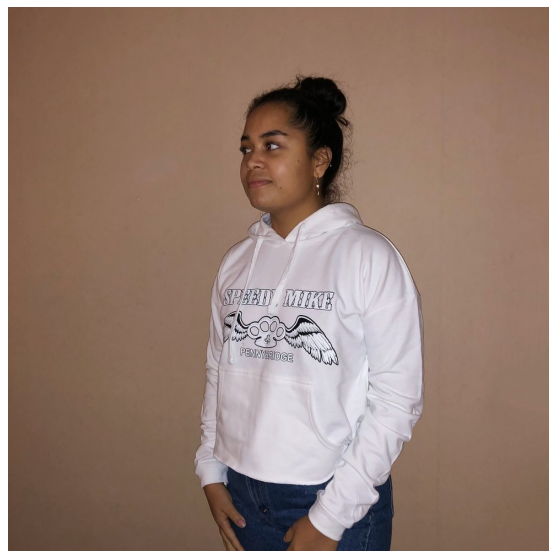

SPEEDY MIKE
- HERR -

SPEEDY MIKE CROPPED HOOD - WINGLOGO WHITE

80% Ringspunnen bomull och 20% Polyester

Precis som vår vanliga Speedy Mike winglogo men denna är i en kortare modell och har därför ingen mudd i slutet av tröjan.

FÄRG   VIT

Variant	Artikelnr	EAN
MEDIUM	SMCHW01-M	
LARGE	SMCHW01-L	
X-LARGE	SMCHW01-XL	

Speedy Mike made for the
garage AB
Västra vintergatan 25
70344 Örebro

Org.nr
556725-9725
VAT.nr
SE556725972501

Telefon
0702923021

Internet
sweetpoison.se
Epost
info@sweetpoison.se