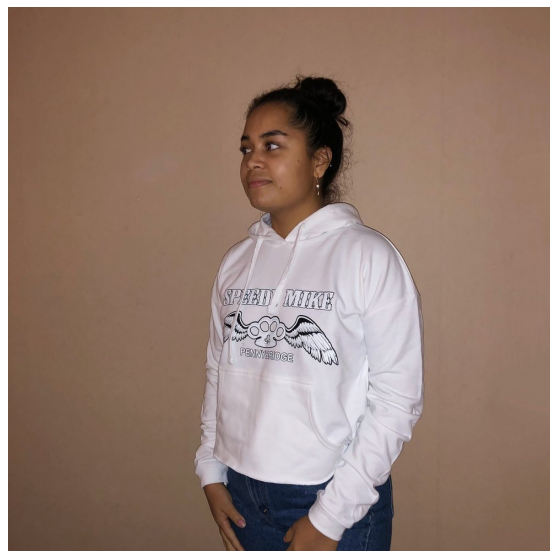

SPEEDY MIKE
- HERR -

SPEEDY MIKE CROPPED HOOD - WINGLOGO WHITE

80% Ringspunnen bomull och 20% Polyester

Precis som vår vanliga Speedy Mike winglogo men denna är i en kortare modell och har därför ingen mudd i slutet av tröjan.

FÄRG VIT

Variant	Artikelnr	EAN
MEDIUM	SMCHW01-M	
LARGE	SMCHW01-L	
X-LARGE	SMCHW01-XL	

Speedy Mike made for the
garage AB
Västra vintergatan 25
70344 Örebro

Org.nr
556725-9725
VAT.nr
SE556725972501

Telefon
0702923021

Internet
sweetpoison.se
Epost
info@sweetpoison.se